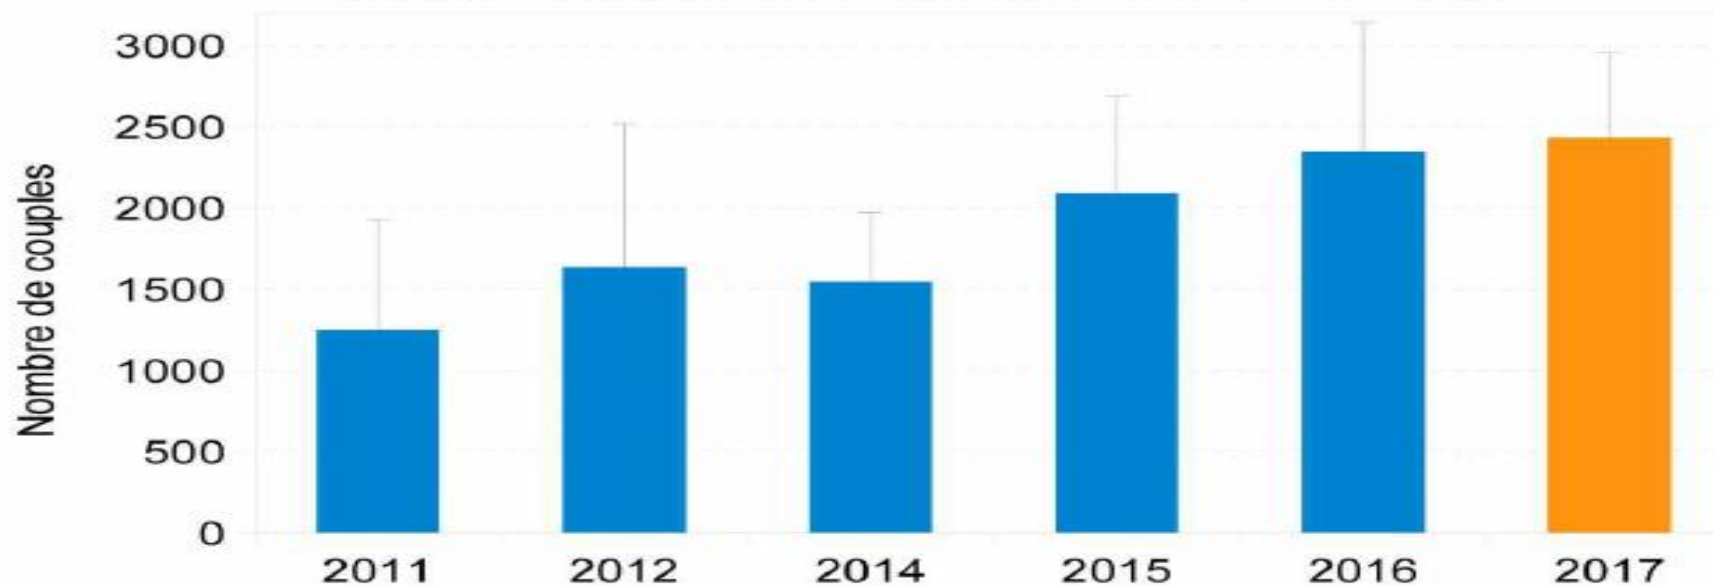

Effectifs reproducteurs 2017

2016

N = 2344 couples
98 colonies

Pic → 06-10 juin

Nmax = 3144 couples
156 colonies

N = 2431 couples
118 colonies

Pic → 05-09 juin

Nmax = 2953 couples
148 colonies

2017

Taux de croissance annuel 2011-2017 = + 11 %

Evolution des effectifs reproducteurs de la Sterne pierregarin sur le bassin méditerranéen français entre 2011 et 2017