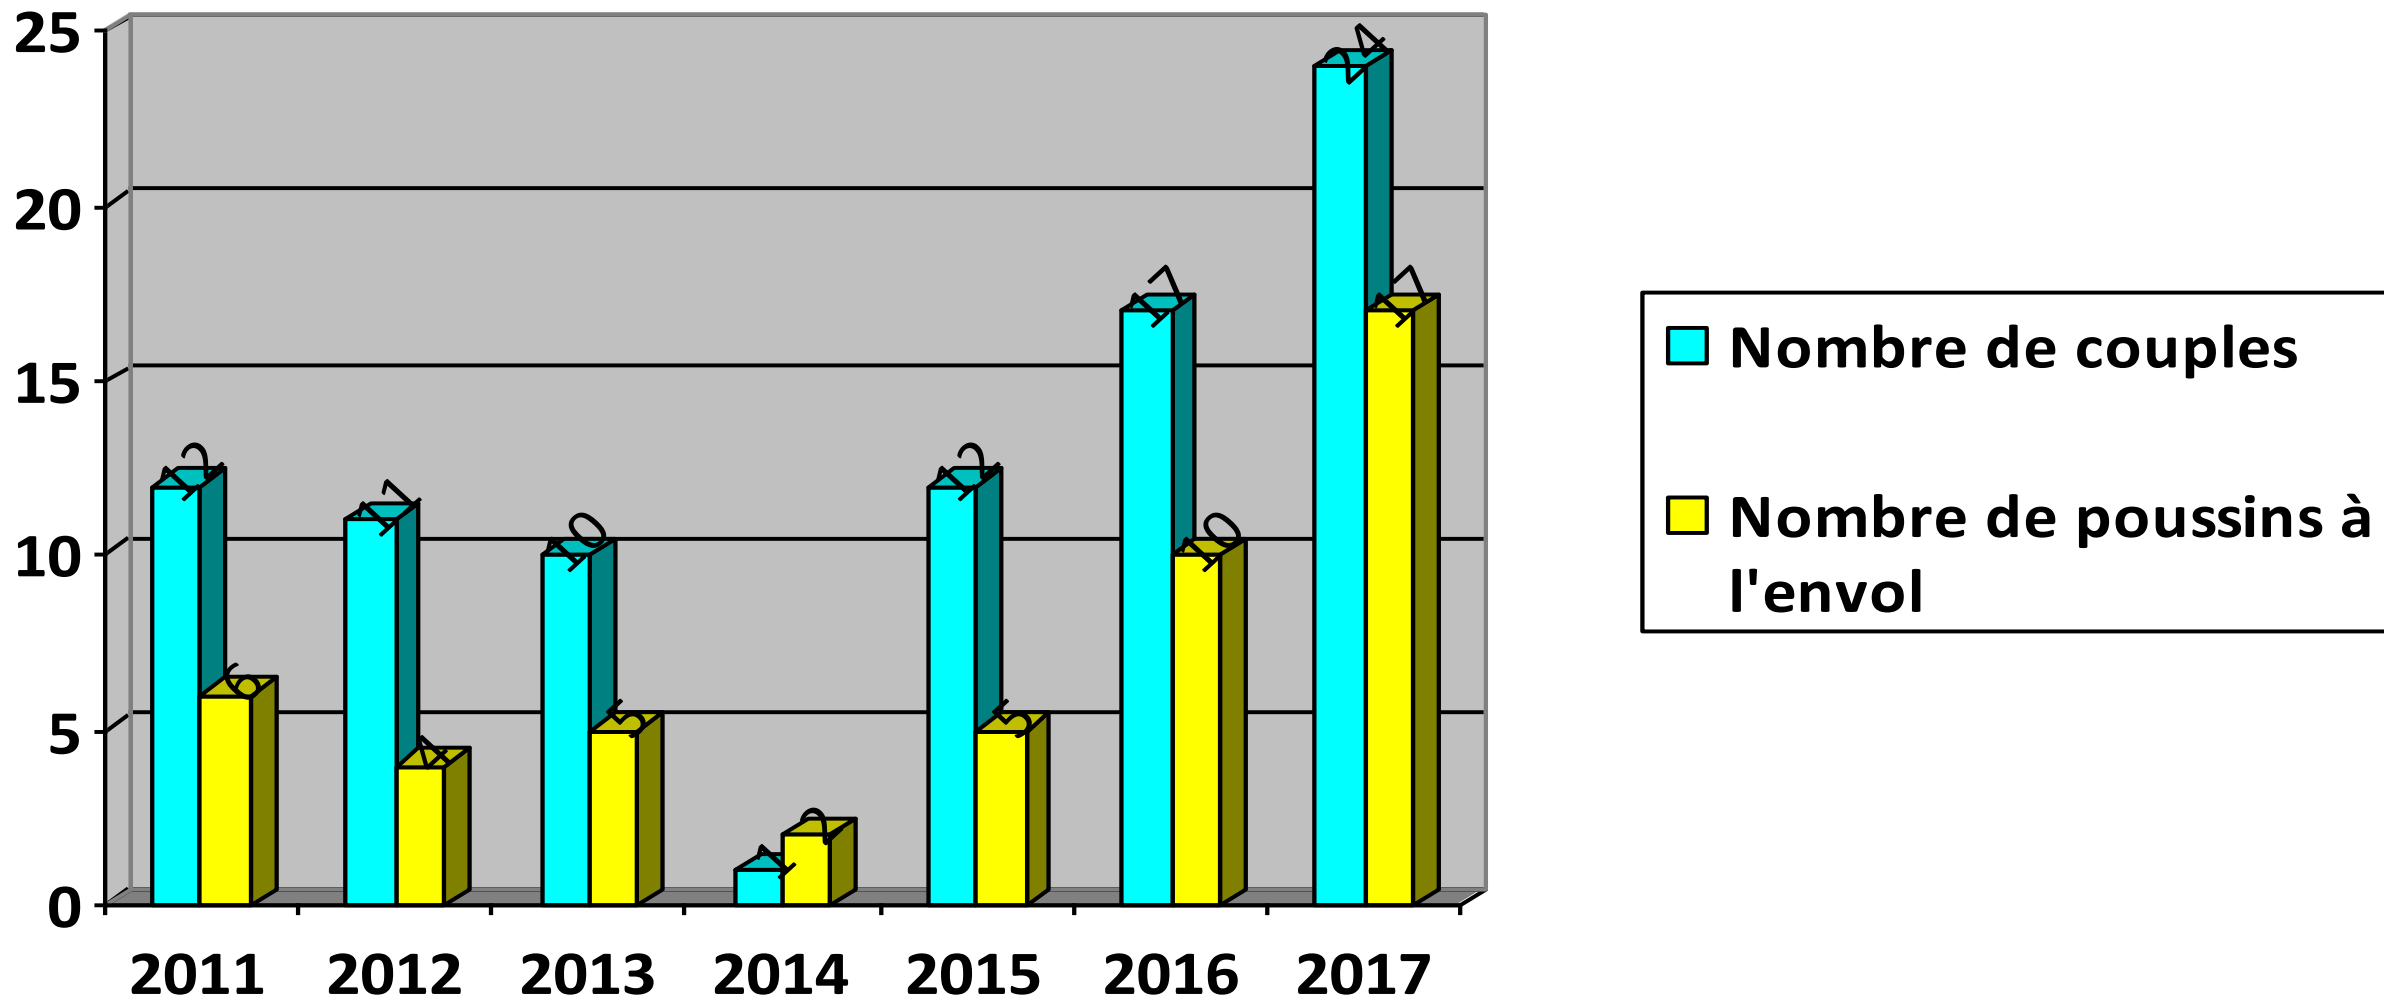

La Sterne pierregarin (*Sterna hirundo*)

Historique d'installation sur l'étang
d'Urbino

Radeau de
200m² du
Life+ Envoll

Étang d'Urbino

Nidification de la Sterne pierregarin à l'étang d'Urbinu de 2011 à 2017

Effectifs reproducteurs 2017

2016

N = 2344 couples
98 colonies

Pic → 06-10 juin

Nmax = 3144 couples
156 colonies

N = 2431 couples
118 colonies

Pic → 05-09 juin

Nmax = 2953 couples
148 colonies

2017

Taux de croissance annuel 2011-2017 = + 11 %

Evolution des effectifs reproducteurs de la Sterne pierregarin sur le bassin méditerranéen français entre 2011 et 2017