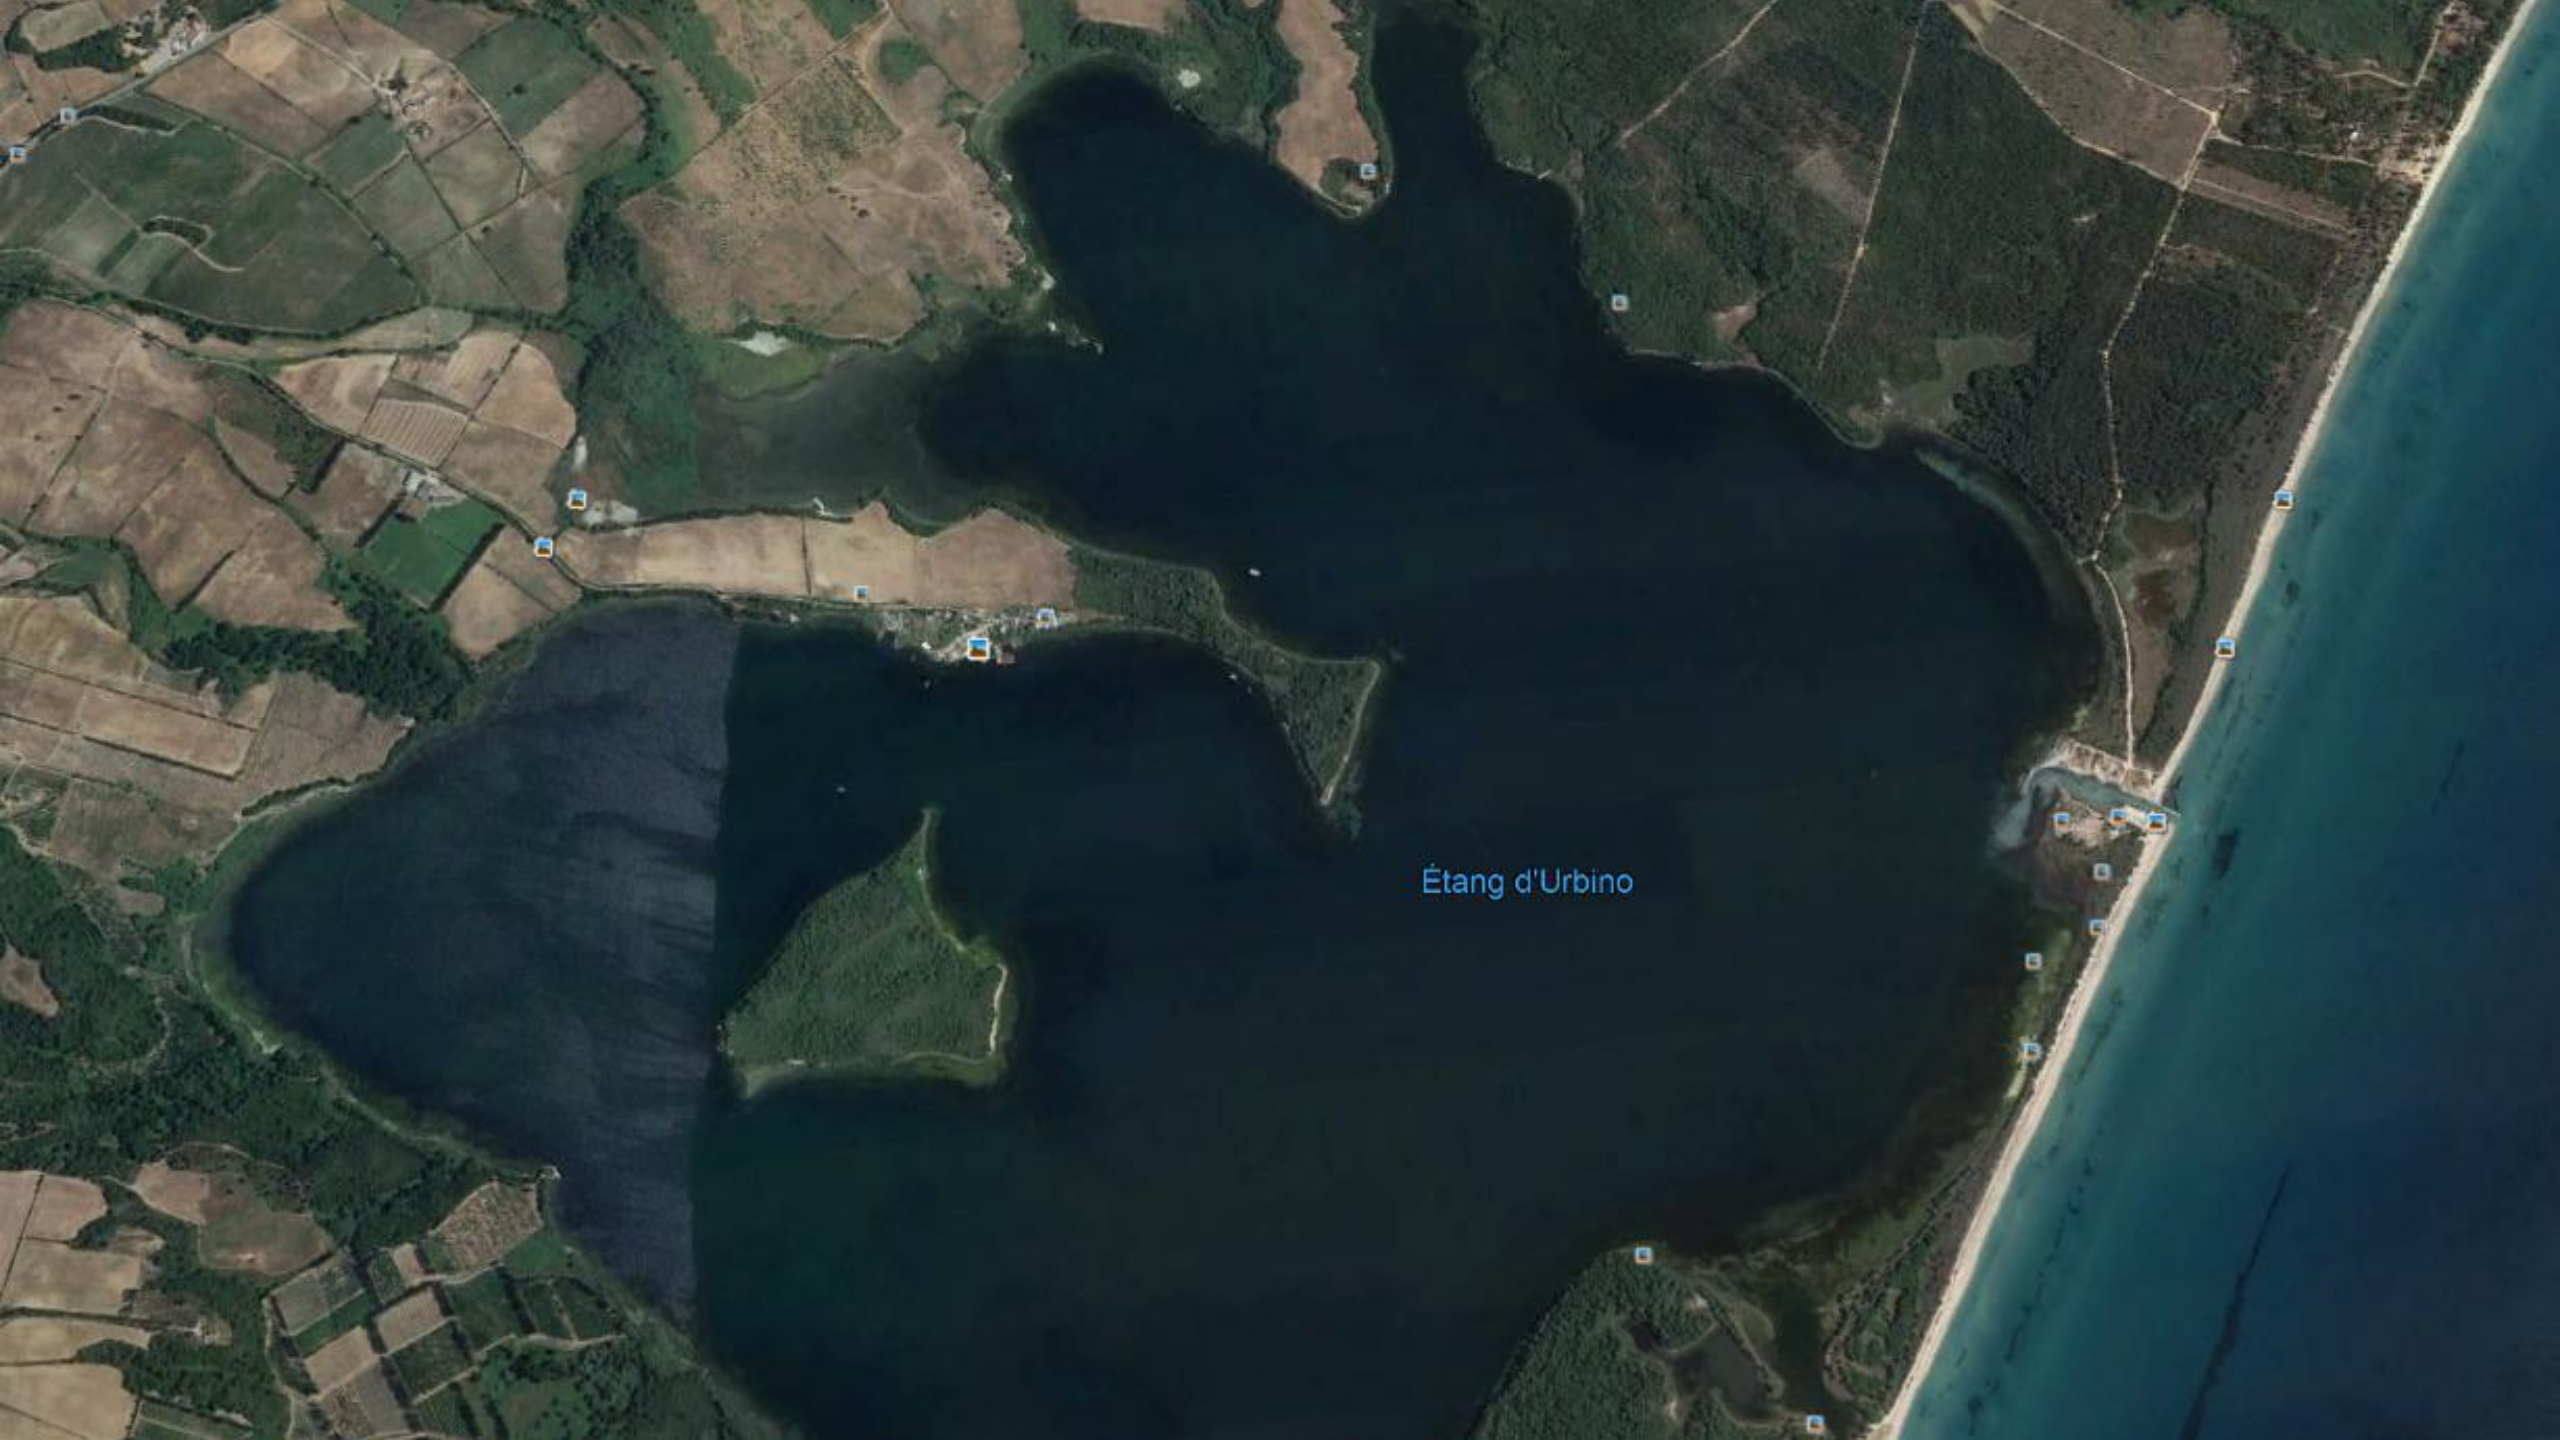

La Sterne pierregarin (*Sterna hirundo*)

Historique d'installation sur l'étang
d'Urbino

Radeau de
200m² du
Life+ Envoll

Étang d'Urbino

Nidification de la Sterne pierregarin à l'étang d'Urbinu de 2011 à 2017